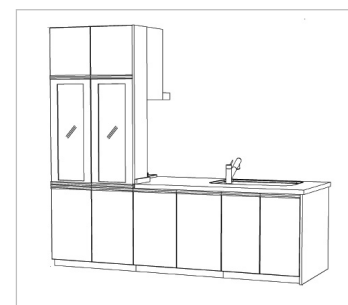

シンク

●スキマレスシンク (ステンレスMタイプ)
カウンターとの段差が小さく、継ぎ目の隙間がないので、汚れがたまりにくい。
幅787×奥行最大480/最小403×深さ195mm

スキマをなくして、お手入れはさっと拭くだけ。当社独自の「スキマレスシンク」。

シンクと一体成型の排水口。継ぎ目がないので汚れがたまりにくい。

水栓金具

●水栓浄水器一体型
シャワー混合水栓(浄水カートリッジ内蔵)
手で簡単！ワンプッシュで浄水・原水の切り換えが可能。

シャワーヘッドは引き出して使えますので、シンクの隅々まで簡単に洗えたり、ポットなどの給水に便利です。

直流 シャワー 浄水

カウンター

●人造大理石カウンター【ペプルホワイト】

対面プラン

フラット対面
トール収納

コンロ背面にトール収納を設けたフラット対面。
カウンター奥行き933mm

※イメージ。