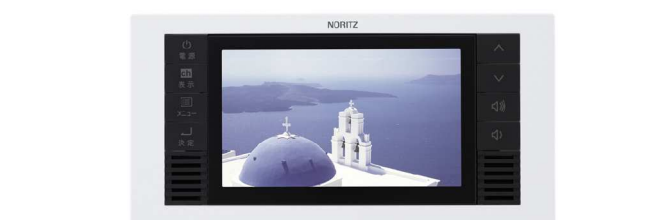

バステレビ (注1)

●ノーリッツ バステレビ

(注1) バステレビについて他社商品を採用しています。 ※パナソニックでは取扱いしておりません。