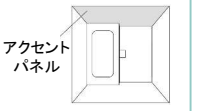

ライトノーブルウッド柄+パラレルホワイト柄

クレマストーン柄+パラレルホワイト柄

クリアブラウンドマスク柄+パラレルホワイト柄

クリアパーブルダムスク柄+パラレルホワイト柄

アクセントパネル+ ベースパネル
 カウンター側の壁1面にアクセントパネルを採用し、他3面を周辺パネルで構成。

アクセントパネル

ミラー・収納

セミワイドミラー