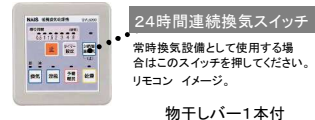

24時間連続換気スイッチ

常時換気設備として使用する場合はこのスイッチを押してください。リモコン イメージ。

物干しバー1本付