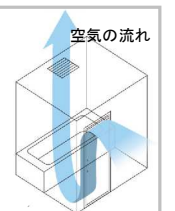

水栓

洗い場側: スタンダード水栓

ホワイトカバー

ブラックカバー

スライドバー (握りバー兼用) メタル

ドア

2枚折りドア (ホワイト) 段差5mm

スキッドドア
 換気口をドアの上に。お掃除性と換気性能を両立